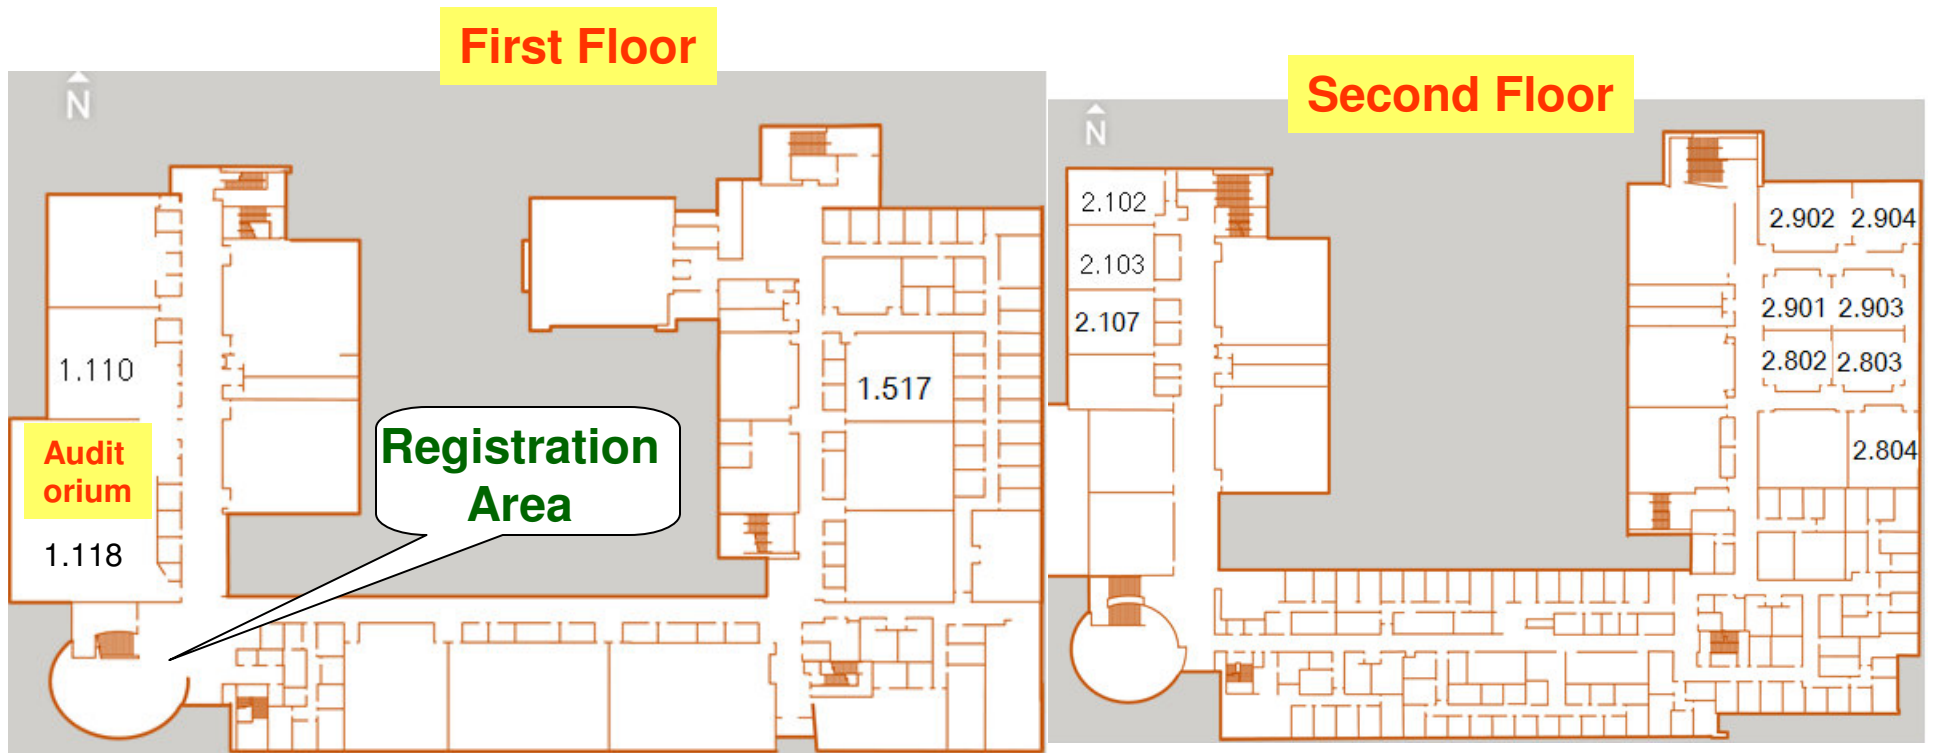

Please check back later.

 Building/parking location

Building	Rooms
SOM	1.110
SOM	1.118
SOM	2.102
SOM	2.103
SOM	2.107
SOM	2.802
SOM	2.803
SOM	2.804
SOM	2.901
SOM	2.902
SOM	2.903
SOM	2.904

Enter here

12:30 PM - 01:00 PM: [Registration](#)

01:00 PM - 01:20 PM: [Contestant Briefing](#) **SOM Room 1.118**

01:30 PM - 03:00 PM: Contest in the rooms with room number on it

03:15 PM - 03:45 PM: [Pre-award Activity](#) **Auditorium 1.118**

03:45 PM - 04:30 PM [Award Ceremony](#) Auditorium 1.118